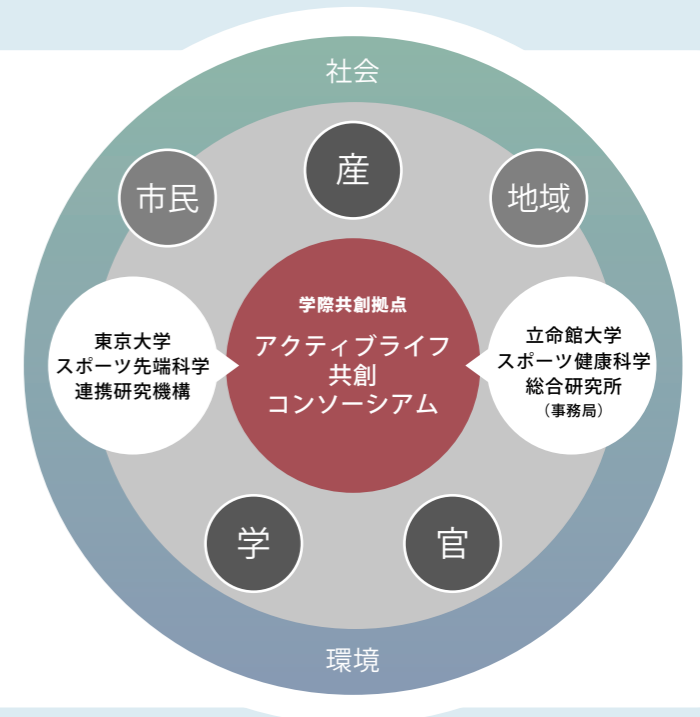

### 人材育成・交流

若手研究者・大学院生ならびに社会実装人材の育成・輩出

- 研究プロジェクトに大学院生を参画・育成、社会実装人材を輩出
- クロアポ等を通じた産学官地人材の流動・交流を実施

### 社会実装・事業化

研究成果の社会実装および新規事業の創出

- 産学官地連携による研究成果の社会実装
- ファンド投資機能を含む起業・事業化の支援
- 起業家人材と連携した事業化推進

## 運営体制 学際共創型

学術・研究機関から創出される研究成果を具体的な地域やフィールドで実証し、社会実装を行うために、ステークホルダーのつなぎ手となる共創・議論の場を東京大学および立命館大学が中心となって構築する。

学術・研究機関のみならず産業界から地域自治体・市民にいたる多様なステークホルダーによる学際共創型（TDR\*）コンソーシアムを組織し、社会にインパクトを起こす。

\*TDR：経済協力開発機構の提唱するトランスディシプリナリー研究（Transdisciplinary Research）の略で、学術以外の参加者と共に科学と実践を同時に進行することで、新たな科学的洞察と実践的な社会的利益の両方を創出することを旨とする研究様式のこと。